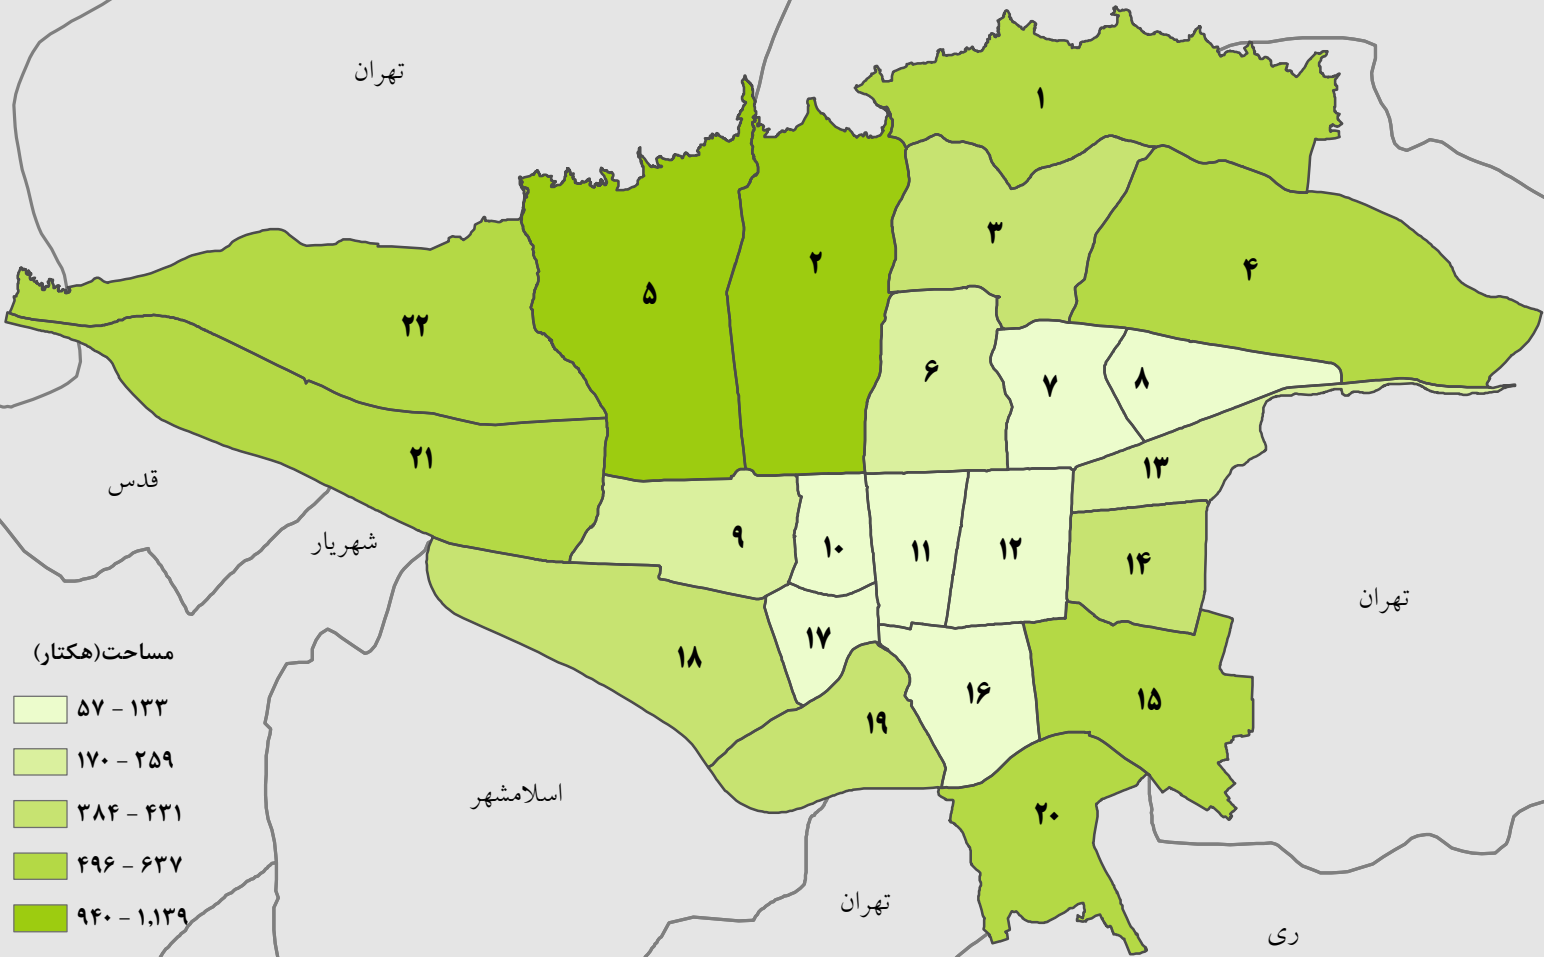

کرج

شمیرانات

تهران

قدس

شهریار

تهران

اسلامشهر

تهران

ری

بهارستان

مساحت (هکتار)

۵۷ - ۱۳۳

۱۷۰ - ۲۵۹

۳۸۴ - ۴۳۱

۴۹۶ - ۶۳۷

۹۴۰ - ۱,۱۳۹