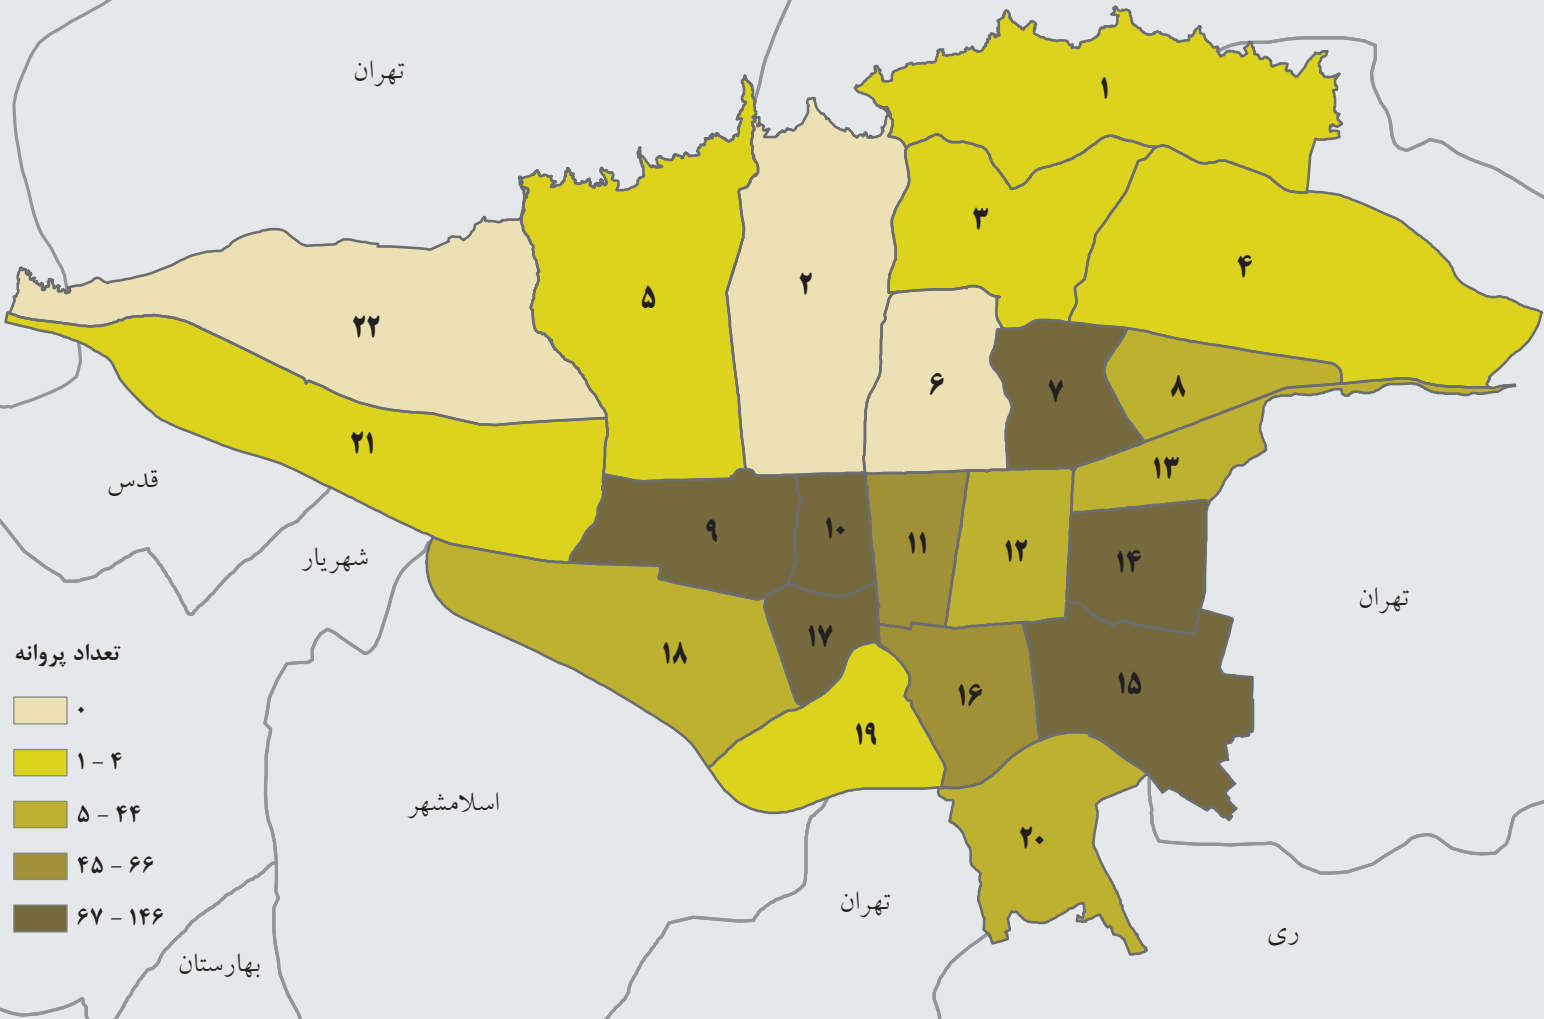

کرج

شمیرانات

تهران

قدس

شهریار

تهران

اسلامشهر

تهران

ری

بهارستان

تعداد پروانه

- ۰
- ۱-۴
- ۵-۴۴
- ۴۵-۶۶
- ۶۷-۱۴۶