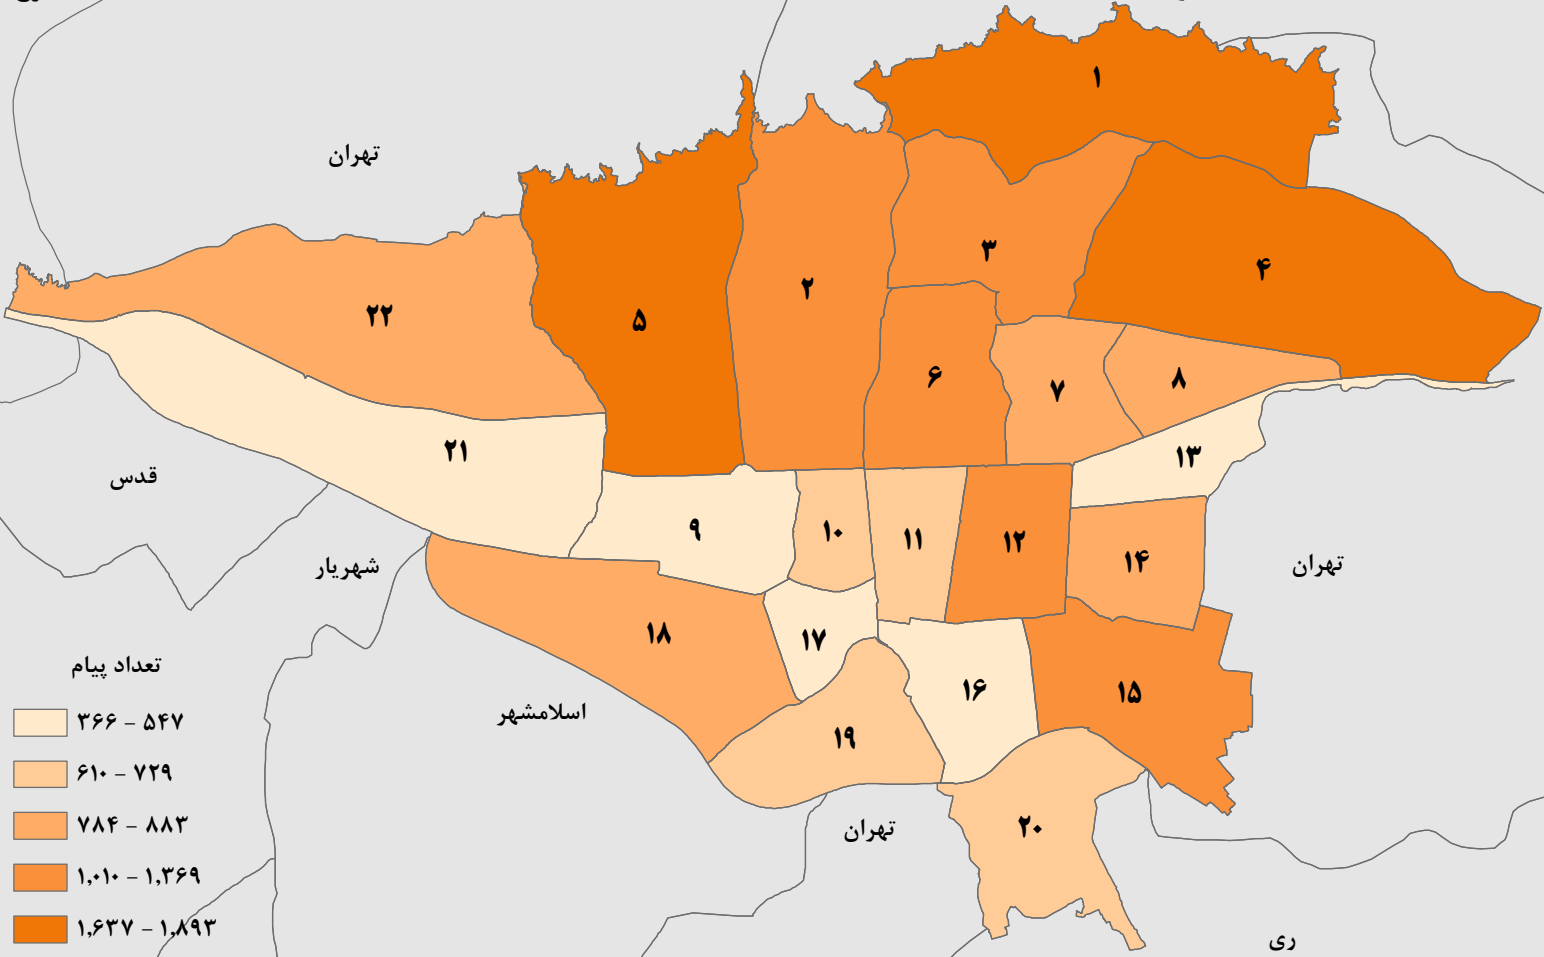

کرج

شمیرانات

تهران

قدس

شهریار

تهران

تعداد پیام

۳۶۶ - ۵۴۷

۶۱۰ - ۷۲۹

۷۸۴ - ۸۸۳

۱,۰۱۰ - ۱,۳۶۹

۱,۶۳۷ - ۱,۸۹۳

اسلامشهر

تهران

ری

بهارستان