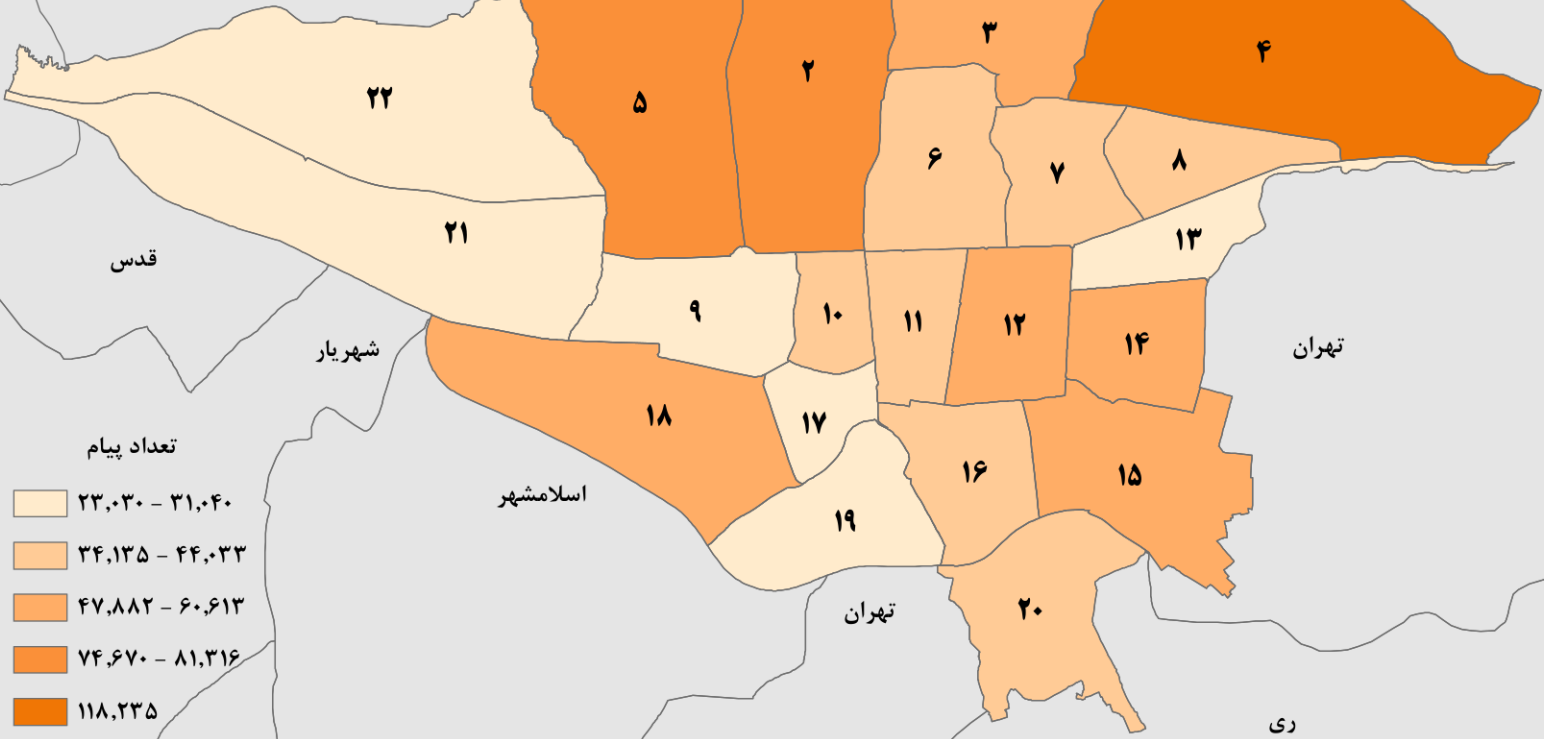

کرج

شمیرانات

تهران

قدس

شهریار

تهران

تعداد پیام

- ۲۳,۰۳۰ - ۳۱,۰۴۰
- ۳۴,۱۳۵ - ۴۴,۰۳۳
- ۴۷,۸۸۲ - ۶۰,۶۱۳
- ۷۴,۶۷۰ - ۸۱,۳۱۶
- ۱۱۸,۲۳۵

اسلامشهر

تهران

ری

بهارستان