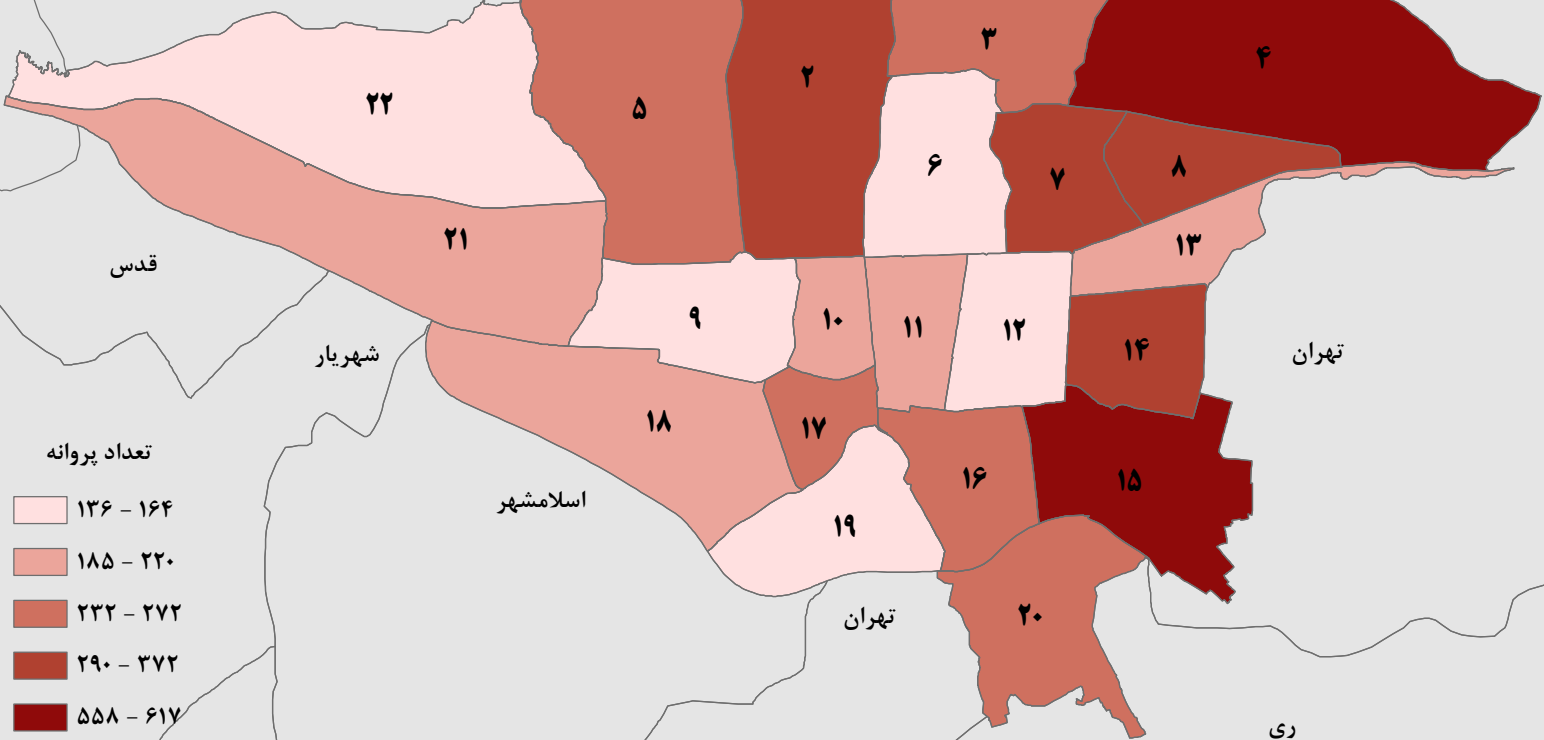

کرج

شمیرانات

تهران

قدس

شهریار

تهران

اسلامشهر

تهران

ری

تعداد پروانه

۱۳۶ - ۱۶۴

۱۸۵ - ۲۲۰

۲۳۲ - ۲۷۲

۲۹۰ - ۳۷۲

۵۵۸ - ۶۱۷

بهارستان