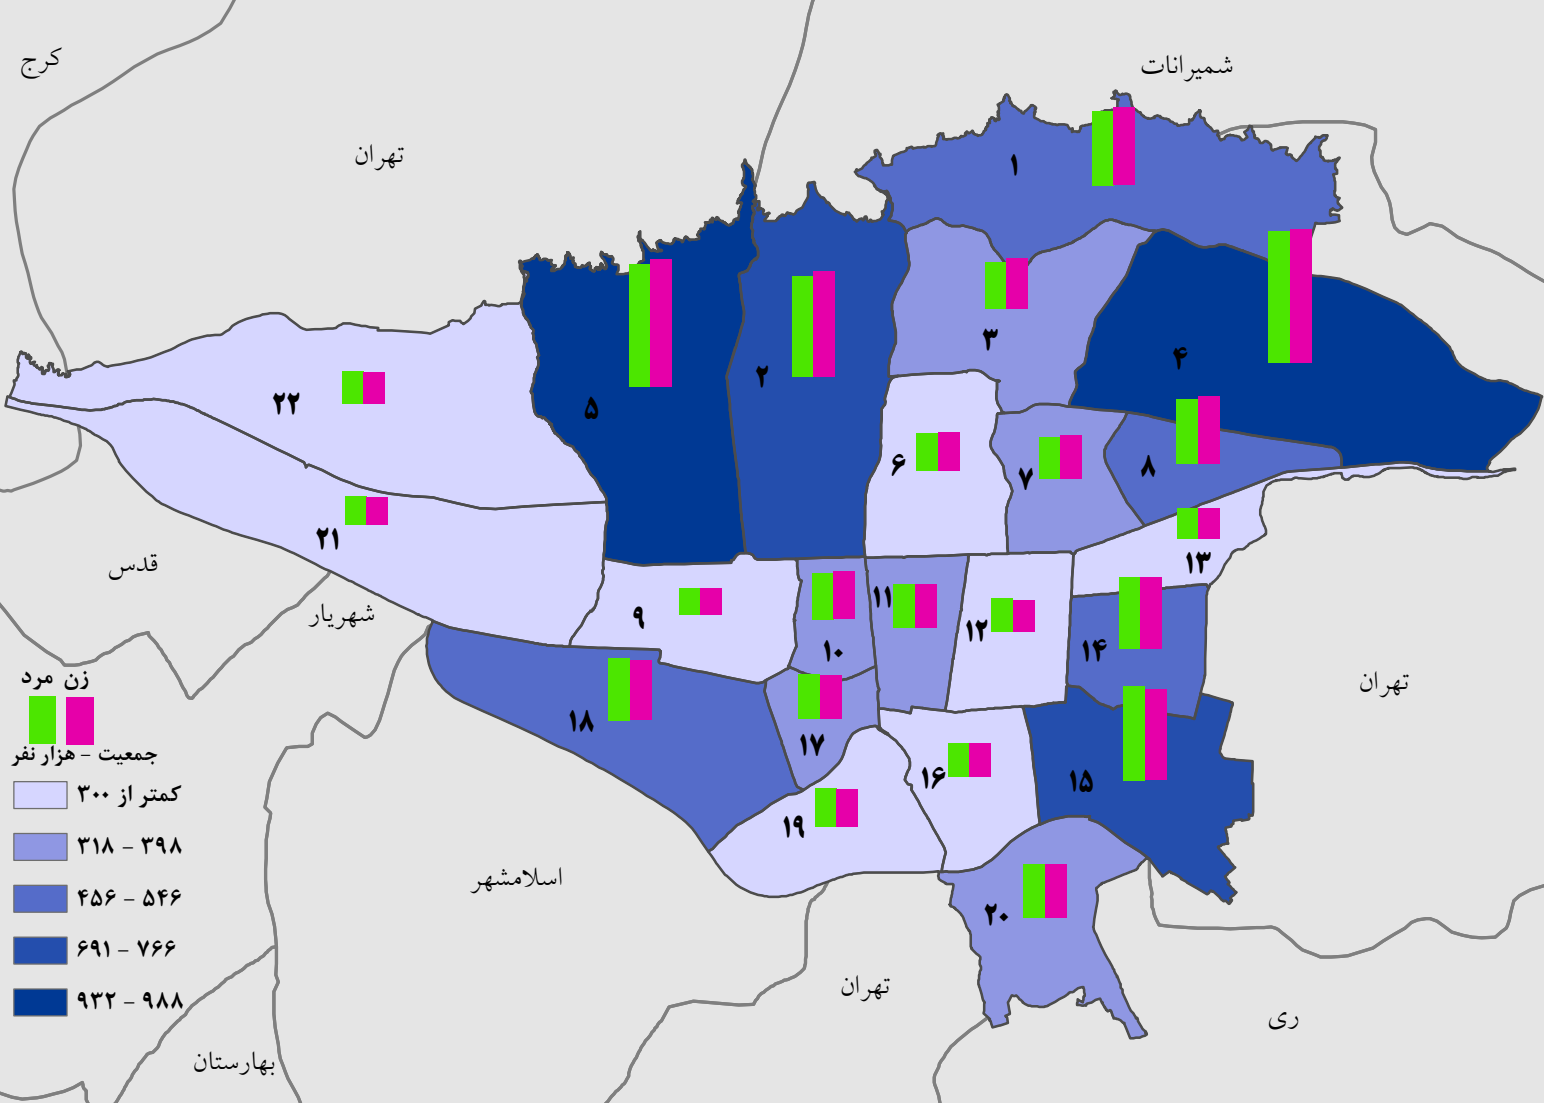

کرج

شمیرانات

تهران

زن مرد

جمعیت - هزار نفر

کمتر از ۳۰۰

۳۱۸ - ۳۹۸

۴۵۶ - ۵۴۶

۶۹۱ - ۷۶۶

۹۳۲ - ۹۸۸

شهریار

تهران

اسلامشهر

تهران

ری

بهارستان