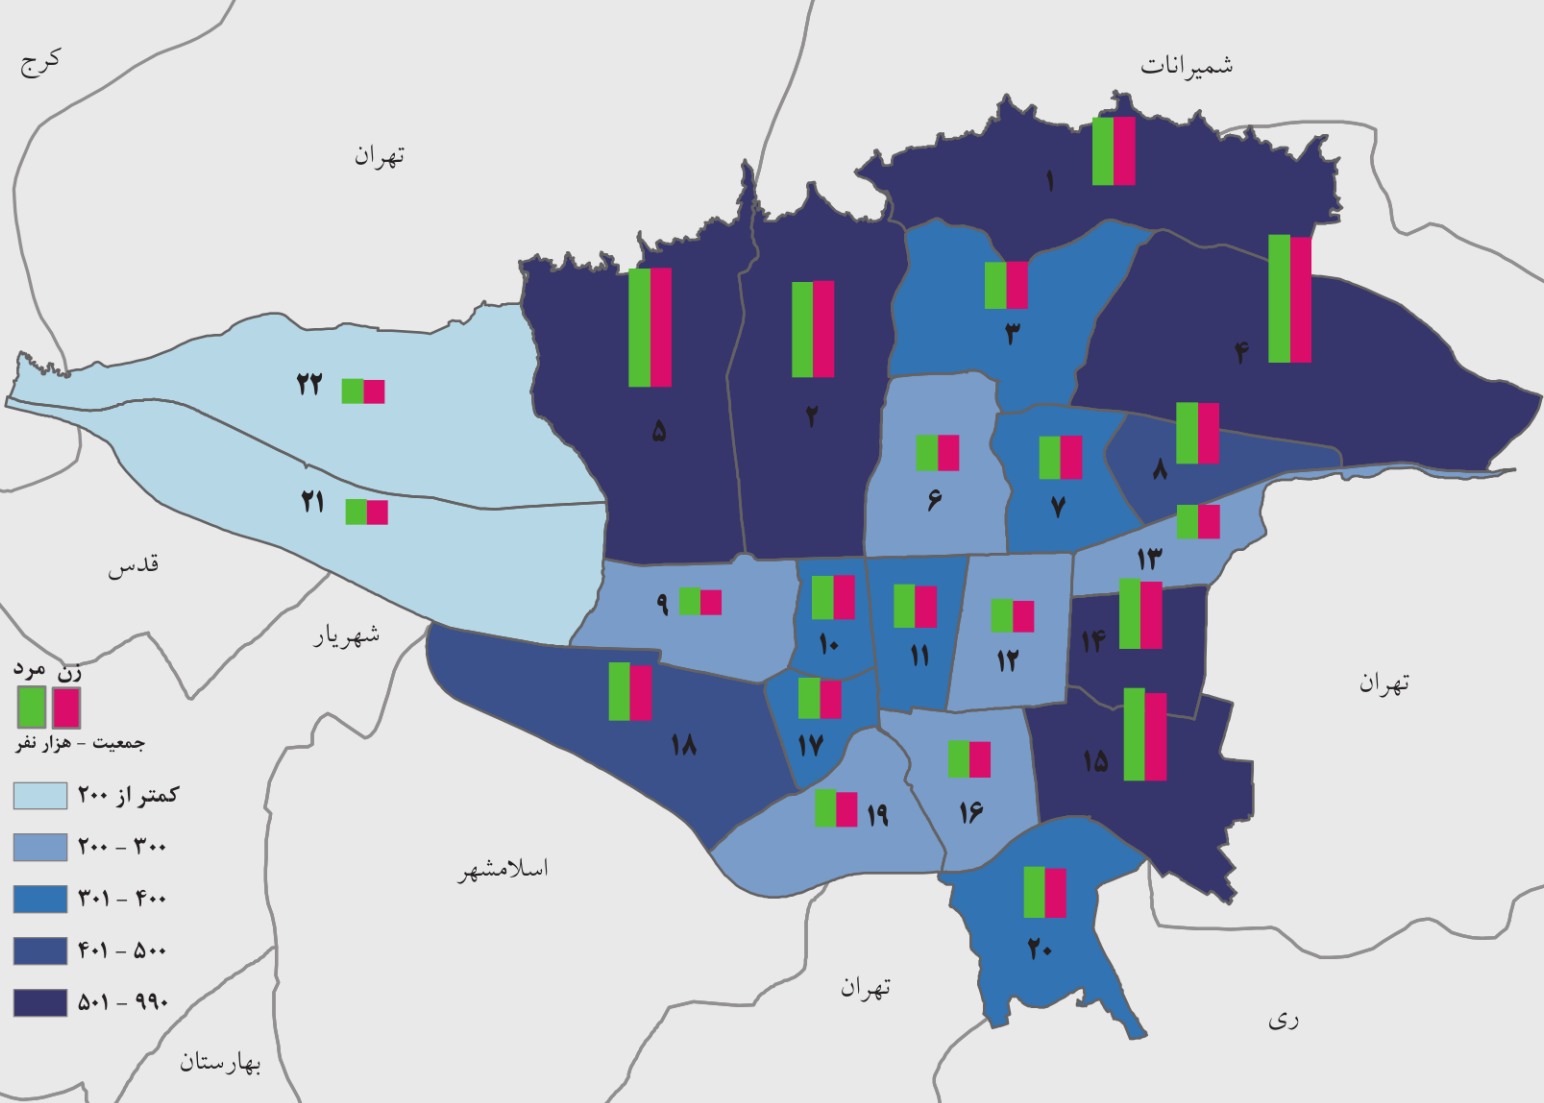

کرج

شمیرانات

تهران

زن مرد
 جمعیت - هزار نفر

- کمتر از ۲۰۰
- ۲۰۰ - ۳۰۰
- ۳۰۱ - ۴۰۰
- ۴۰۱ - ۵۰۰
- ۵۰۱ - ۹۹۰

قدس

شهریار

اسلامشهر

تهران

تهران

ری

بهارستان