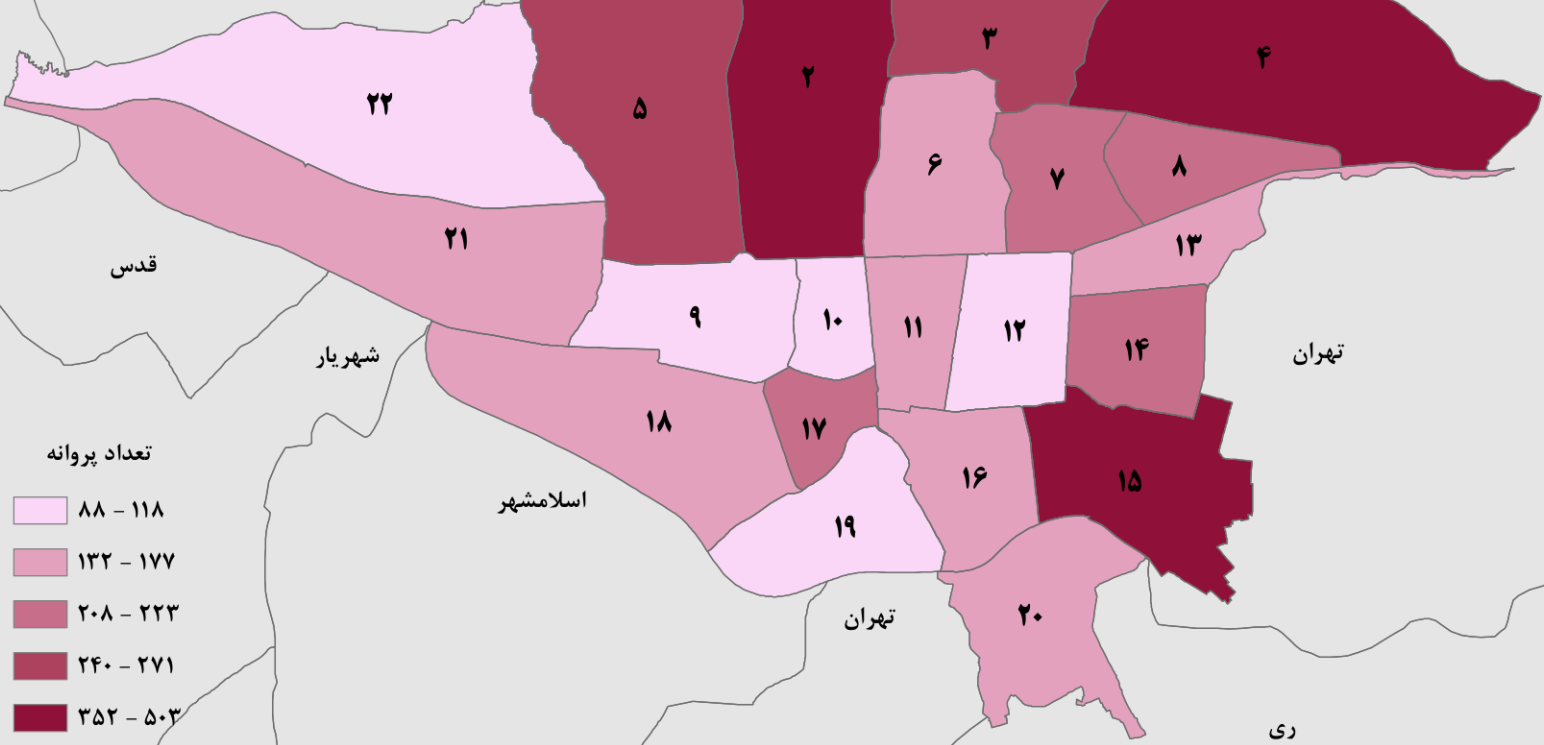

کرج

شمیرانات

تهران

تعداد پروانه

۸۸ - ۱۱۸

۱۳۲ - ۱۷۷

۲۰۸ - ۲۲۳

۲۴۰ - ۲۷۱

۳۵۲ - ۵۰۳

قزوین

شهریار

اسلامشهر

تهران

تهران

ری

بهارستان