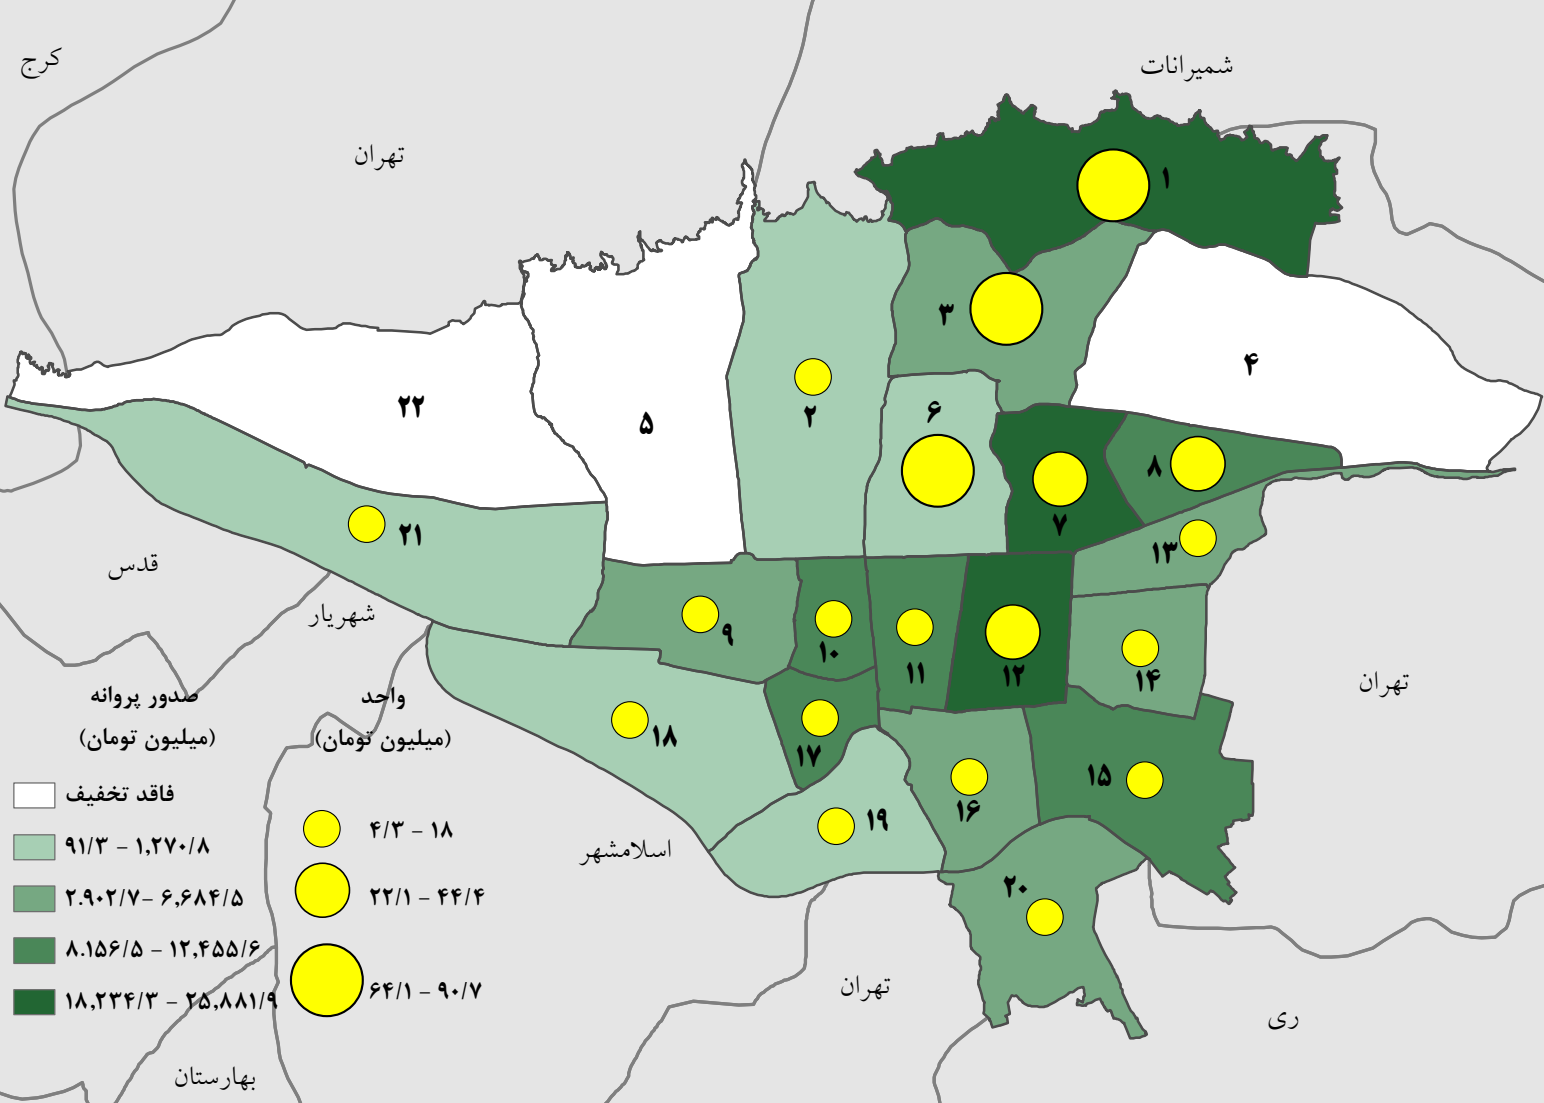

کرج

شمیرانات

تهران

فاقد تخفیف

۹۱/۳ - ۱,۲۷۰/۸

۲,۹۰۲/۷ - ۶,۶۸۴/۵

۸,۱۵۶/۵ - ۱۲,۴۵۵/۶

۱۸,۲۳۴/۳ - ۲۵,۸۸۱/۹

۴/۳ - ۱۸

۲۲/۱ - ۴۴/۴

۶۴/۱ - ۹۰/۷

صدر پروانه

(میلیون تومان)

واحد

(میلیون تومان)

قدس

شهریار

اسلامشهر

تهران

تهران

ری

بهارستان